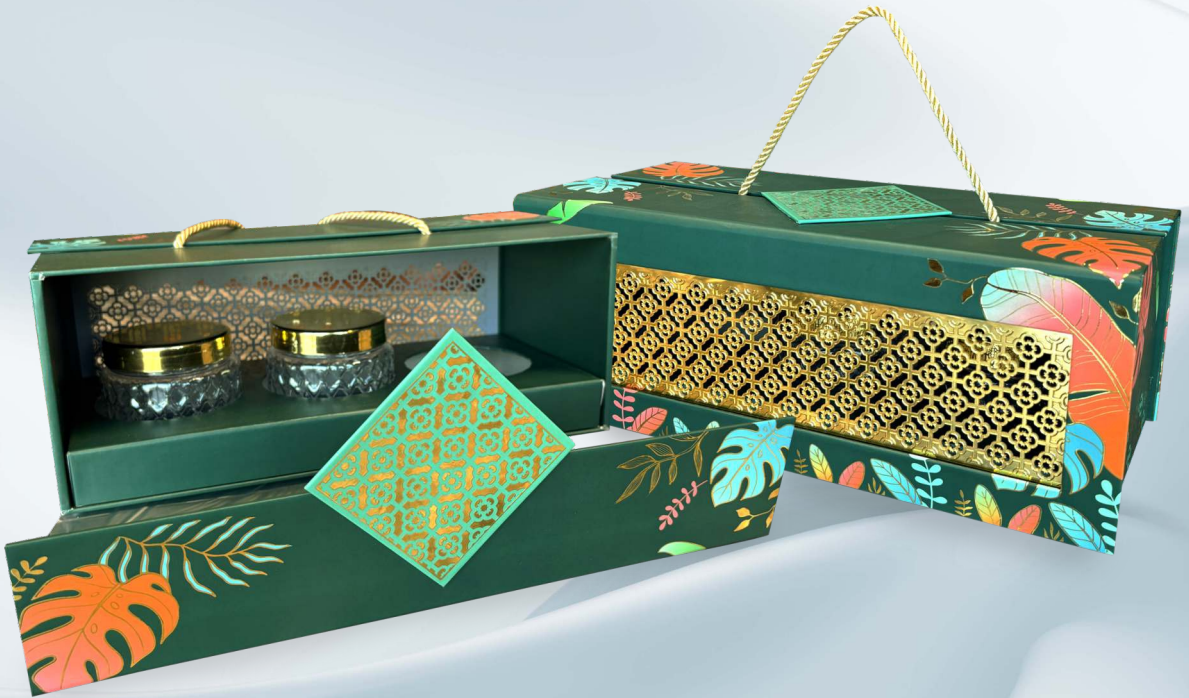

390/- (Bag + 30/-)

K-052

13 X 6 X 5

3 Salsa Jars (200 gm)

375/-

K-053

12 X 5 X 6.5

2 Salsa Jars (200 gm)